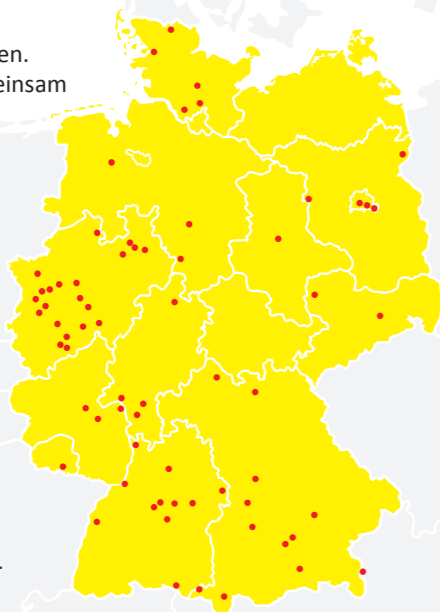

Auch für Ihre Anforderung.

Denn wir wollen Bewährtes erhalten.
Und mit zufriedenen Kunden gemeinsam die Zukunft gestalten.
Dynamisch. Menschlich. Sicher.

Frank Dietz
Geschäftsführer

→ **STANDORTE.**

Mit 70 Gesellschafterbetrieben, rund 6.600 Mitarbeitern an 120 Standorten in Deutschland und Europa ist die DMS einer der führenden Anbieter von weltweiten Umzugs- und Logistikleistungen.