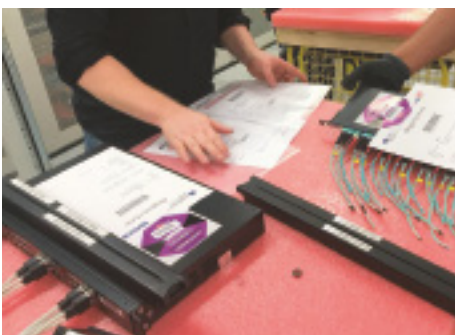

DIGITALE ERFASSUNG

- Digitale Erfassung des gesamten Transportguts per Handscanner ins EDV-System
- Zuordnung Einzelstücke zu ID-Nummer
- Tracking des gesamten Transportverlaufs möglich